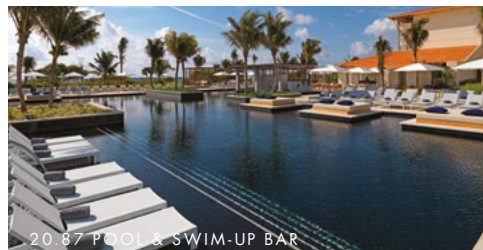

20° N 87° W

FINE HOTELS & RESORTS®

UNICO

Riviera Maya

A MEMBER OF

THE LEADING HOTELS
OF THE WORLD®

INFORMACIÓN DE LAS HABITACIONES

- TODAS LAS HABITACIONES DEL 1ER PISO CUENTAN CON PISCINA Y CAMASTROS
- TODAS LAS HABITACIONES CUENTAN CON TINA DE HIDROMASAJE
- TODOS LOS BALCONES ESTÁN COMPLETAMENTE AMUEBLADOS
- TV TIPO SMART DE 55 PULGADAS
- MUEBLES DISEÑADOS A MEDIDA CON ACABADOS EXCLUSIVOS
- MINI BAR PERSONALIZADO AL GUSTO DEL HUÉSPED (DE ACUERDO A LOS ESTÁNDARES DEL HOTEL)
- MÁQUINA DE CAFÉ DE LA MARCA NESPRESSO
- PLANCHA (DISPONIBLE BAJO PETICIÓN) Y SECADORA DE CABELLO
- AMENIDADES CON ESCENCIAS
- BATAS Y SANDALIAS
- LAVAMANOS DOBLE
- REGADERA ESTILO LLUVIA CON DUCHA DE MANO
- SISTEMA DE SONIDO Y ALARMA DE LA MARCA JBL
- CONTACTOS USB DISPONIBLES EN LA HABITACIÓN
- UN ANFITRIÓN DISPONIBLE POR CADA PISO
- SERVICIO DE PLANCHADO Y VAPOR A CARGO DE SU ANFITRIÓN
- MENÚ DE ALMOHADAS Y AROMATERAPIA (DISPONIBLE BAJO PETICIÓN)
- WI-FI DE ALTA VELOCIDAD
- LLAMADAS GRATUITAS A ESTADOS UNIDOS, CANADÁ Y MÉXICO
- SERVICIO A LA HABITACIÓN 24-HRS
- HABITACIONES DISPONIBLES PARA MINUSVÁLIDOS
- INCLUSIONES UNICO 20°87° (SE APLICA UNA TARIFA DE SERVICIO DEL 25%)

448 HABITACIONES
EXPERIENCIA TODO INCLUIDO
SÓLO PARA ADULTOS
EL 90% DE LAS HABITACIONES CUENTAN CON VISTA AL MAR
5 RESTAURANTES Y 5 BARES
3 PISCINAS
ESENCIA BEAUTY BAR
CENTRO DE CONVENCIONES
EXCURSIONES EXCLUSIVAS UNICO
ANFITRIÓN EN TODAS LAS HABITACIONES

TIPOS DE HABITACIONES

ALCOBA VISTA AL OCEANO (KING/DOBLE)
1 HABITACIÓN (58 M²)

PURE® ALCOBA (KING)
1 HABITACIÓN (58 M²)

ALCOBA SWIM-UP POOL (KING)
1 HABITACIÓN (58 M²)

ALCOBA OCEAN FRONT (KING/DOBLE)
1 HABITACIÓN (58 M²)

ESTANCIA SUITE VISTA TROPICAL
1 HABITACIÓN Y SALA DE ESTAR (118 M²)

ESTANCIA SUITE (1 BR)
1 HABITACIÓN Y SALA DE ESTAR (118 M²)